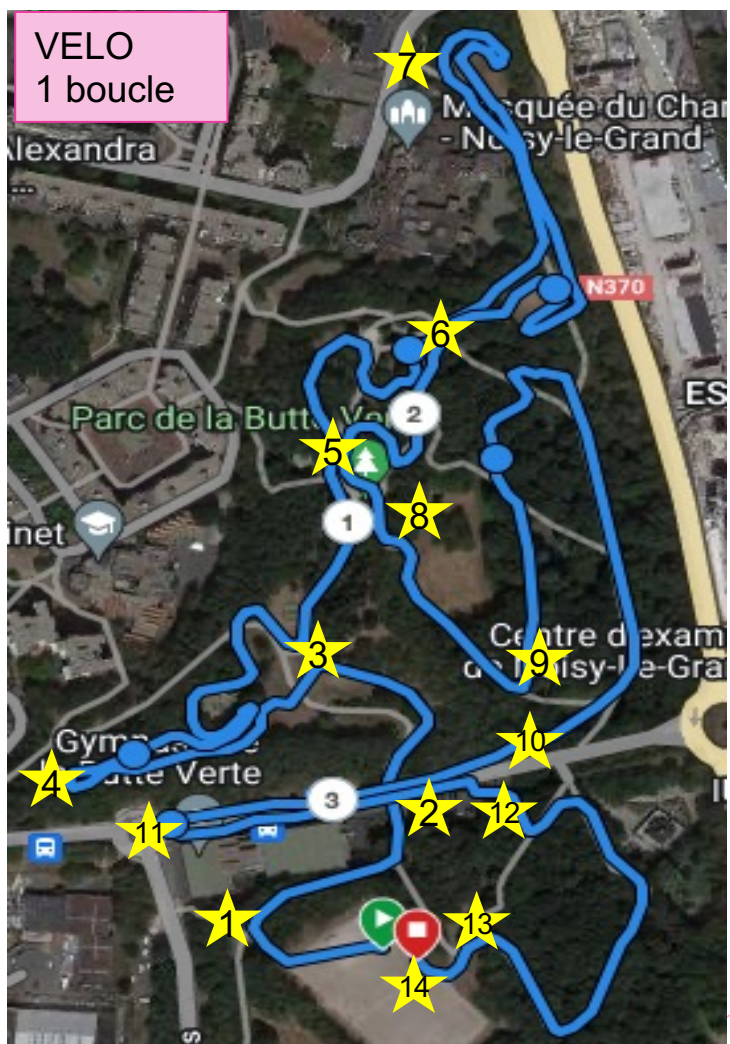

Cross Duathlon Noisy-le-Grand

Dimanche 28 janvier 2024

Présentation

- ▶ Le cross Duathlon de NOISY-LE-GRAND TRIATHLON est organisé le dimanche 28 janvier 2024 par le Noisy-Le-Grand Triathlon agréé par la Fédération Française de Triathlon avec le soutien de la Ligue Ile de France de Triathlon et de la mairie de Noisy-Le-Grand
- ▶ Le cross duathlon se déroule au sein du Parc de la butte Verte de Noisy-Le-Grand (93).

Présentation

- ▶ Le cross duathlon se déroule au sein du Parc de la butte Verte de Noisy-Le-Grand (93).
- ▶ Angle Boulevard du Champy-Richardet et Boulevard des Astronautes.

Accessibilité

Programme

- ▶ **9h30 : course Adulte/Junior/Cadet**
 - ▶ Duathlon S 4km/11,1km/2km
- ▶ **11h30 : course Minime**
 - ▶ Duathlon 1km/6km/1km
- ▶ **12h15 : course Benjamin**
 - ▶ Duathlon 1km/3,7km/1km
- ▶ **13h00 : course Pupille**
 - ▶ Duathlon 500m/2km/500m
- ▶ **13h30 : course Poussin/mini Poussin**
 - ▶ Duathlon 250m/1km/250m

Plan Général du site

Parcours Adulte/Junior/Cadet (H/F)

Duathlon S 4km/11,1km/2km

★ signaleur

Parcours Minime (H/F) Duathlon 1km/6km/1km

NOISY LE GRAND TRIATHLON

Parcours Benjamin (H/F) Duathlon 1km/3,7km/1km

Parcours Pupille (H/F) Duathlon 500m/2km/500m

1 signaleur

Parcours Poussin et Mini Poussin (H/F) 250m/1km/250m

★ 1 signaleur