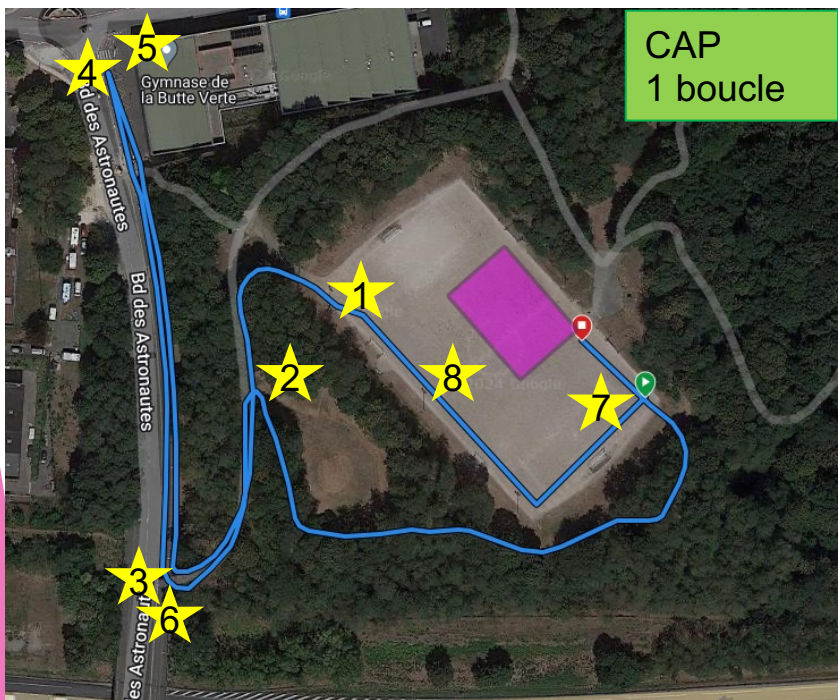

Présentation

- ▶ Le cross duathlon se déroule au sein du Parc de la butte Verte de Noisy-Le-Grand (93).
- ▶ Angle Boulevard du Champy-Richardet et Boulevard des Astronautes.

Accessibilité

Programme

- ▶ **9h30 : course Adulte/Junior/Cadet**
 - ▶ Duathlon S 4km/11,1km/2km
- ▶ **11h30 : course Minime**
 - ▶ Duathlon 1km/6km/1km
- ▶ **12h15 : course Benjamin**
 - ▶ Duathlon 1km/3,7km/1km
- ▶ **13h00 : course Pupille**
 - ▶ Duathlon 500m/2km/500m
- ▶ **13h30 : course Poussin/mini Poussin**
 - ▶ Duathlon 250m/1km/250m

Plan Général du site

Parcours Adulte/Junior/Cadet (H/F)

Duathlon S 4km/11,1km/2km

★ signaleur

Parcours Minime (H/F) Duathlon 1km/6km/1km

NOISY LE GRAND TRIATHLON

Parcours Benjamin (H/F) Duathlon 1km/3,7km/1km