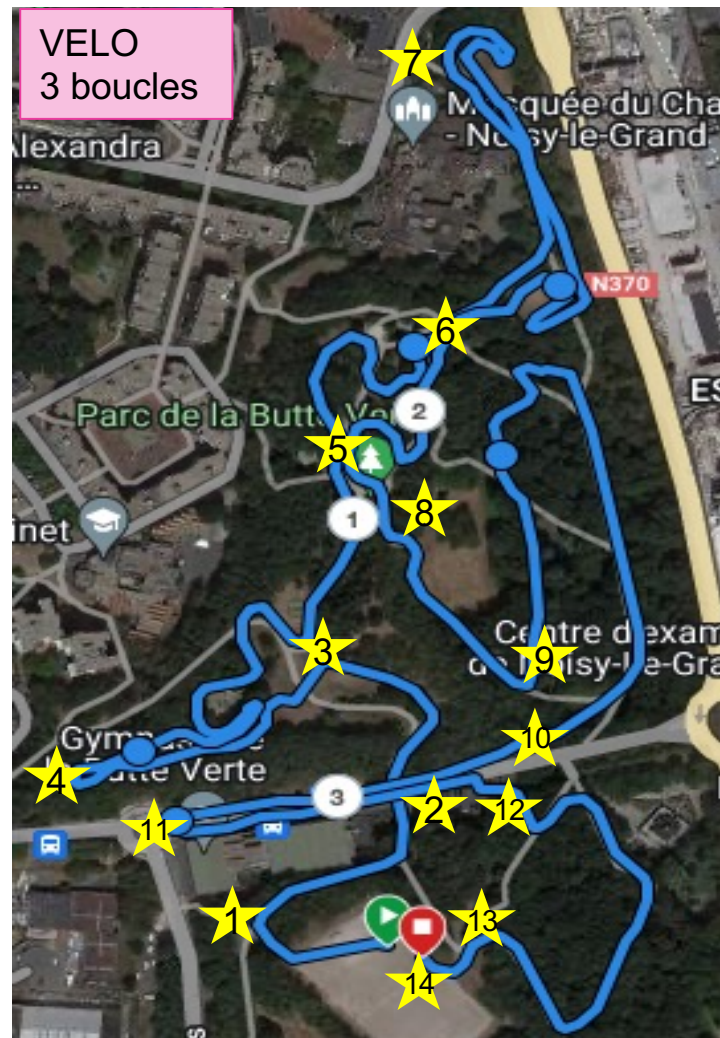

Cross Duathlon Noisy-le-Grand

Dimanche 28 janvier 2024

Présentation

- ▶ Le cross Duathlon de NOISY-LE-GRAND TRIATHLON est organisé le dimanche 28 janvier 2024 par le Noisy-Le-Grand Triathlon agréé par la Fédération Française de Triathlon avec le soutien de la Ligue Ile de France de Triathlon et de la mairie de Noisy-Le-Grand
- ▶ Le cross duathlon se déroule au sein du Parc de la butte Verte de Noisy-Le-Grand (93).

Présentation

- ▶ Le cross duathlon se déroule au sein du Parc de la butte Verte de Noisy-Le-Grand (93).
- ▶ Angle Boulevard du Champy-Richardet et Boulevard des Astronautes.

Accessibilité

Programme

- ▶ **9h30 : course Adulte/Junior/Cadet**
 - ▶ Duathlon S 4km/11,1km/2km
- ▶ **11h30 : course Minime**
 - ▶ Duathlon 1km/6km/1km
- ▶ **12h15 : course Benjamin**
 - ▶ Duathlon 1km/3,7km/1km
- ▶ **13h00 : course Pupille**
 - ▶ Duathlon 500m/2km/500m
- ▶ **13h30 : course Poussin/mini Poussin**
 - ▶ Duathlon 250m/1km/250m

Plan Général du site

Parcours Adulte/Junior/Cadet (H/F)

Duathlon S 4km/11,1km/2km

★ signaleur

Parcours Minime (H/F) Duathlon 1km/6km/1km

NOISY LE GRAND TRIATHLON

Parcours Benjamin (H/F) Duathlon 1km/3,7km/1km

Parcours Pupille (H/F) Duathlon 500m/2km/500m

1 signaleur

Parcours Poussin et Mini Poussin (H/F) 250m/1km/250m

★ 1 signaleur