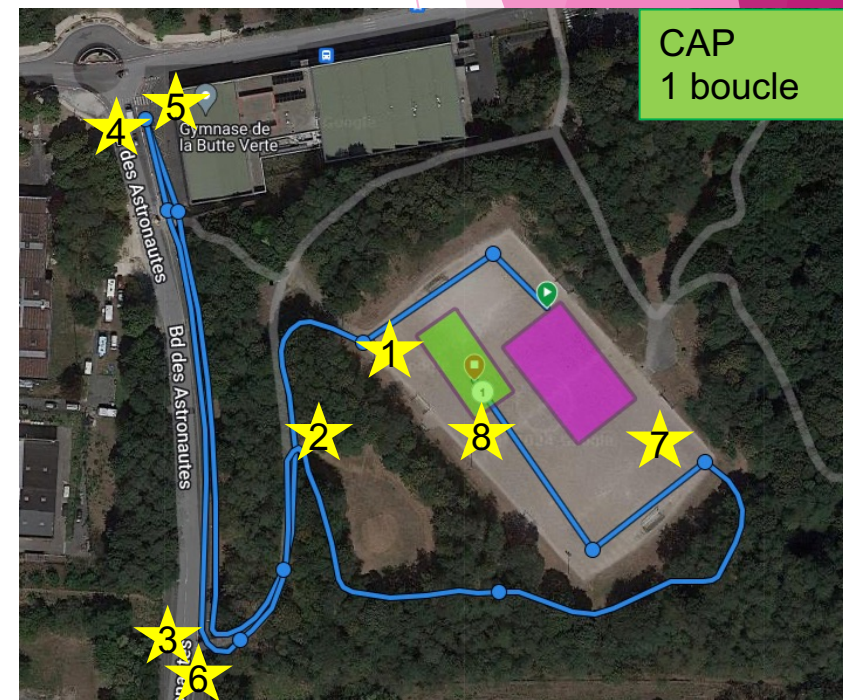

Cross Duathlon Noisy-le-Grand

Dimanche 28 janvier 2024

Présentation

- ▶ Le cross Duathlon de NOISY-LE-GRAND TRIATHLON est organisé le dimanche 28 janvier 2024 par le Noisy-Le-Grand Triathlon agréé par la Fédération Française de Triathlon avec le soutien de la Ligue Ile de France de Triathlon et de la mairie de Noisy-Le-Grand
- ▶ Le cross duathlon se déroule au sein du Parc de la butte Verte de Noisy-Le-Grand (93).

Présentation

- ▶ Le cross duathlon se déroule au sein du Parc de la butte Verte de Noisy-Le-Grand (93).
- ▶ Angle Boulevard du Champy-Richardet et Boulevard des Astronautes.

Accessibilité

Programme

- ▶ **9h30 : course Adulte/Junior/Cadet**
 - ▶ Duathlon S 4km/11,1km/2km
- ▶ **11h30 : course Minime**
 - ▶ Duathlon 1km/6km/1km
- ▶ **12h15 : course Benjamin**
 - ▶ Duathlon 1km/3,7km/1km
- ▶ **13h00 : course Pupille**
 - ▶ Duathlon 500m/2km/500m
- ▶ **13h30 : course Poussin/mini Poussin**
 - ▶ Duathlon 250m/1km/250m

Plan Général du site

Parcours Adulte/Junior/Cadet (H/F)

Duathlon S 4km/11,1km/2km

★ signaleur

Parcours Minime (H/F) Duathlon 1km/6km/1km

NOISY LE GRAND TRIATHLON

Parcours Benjamin (H/F) Duathlon 1km/3,7km/1km