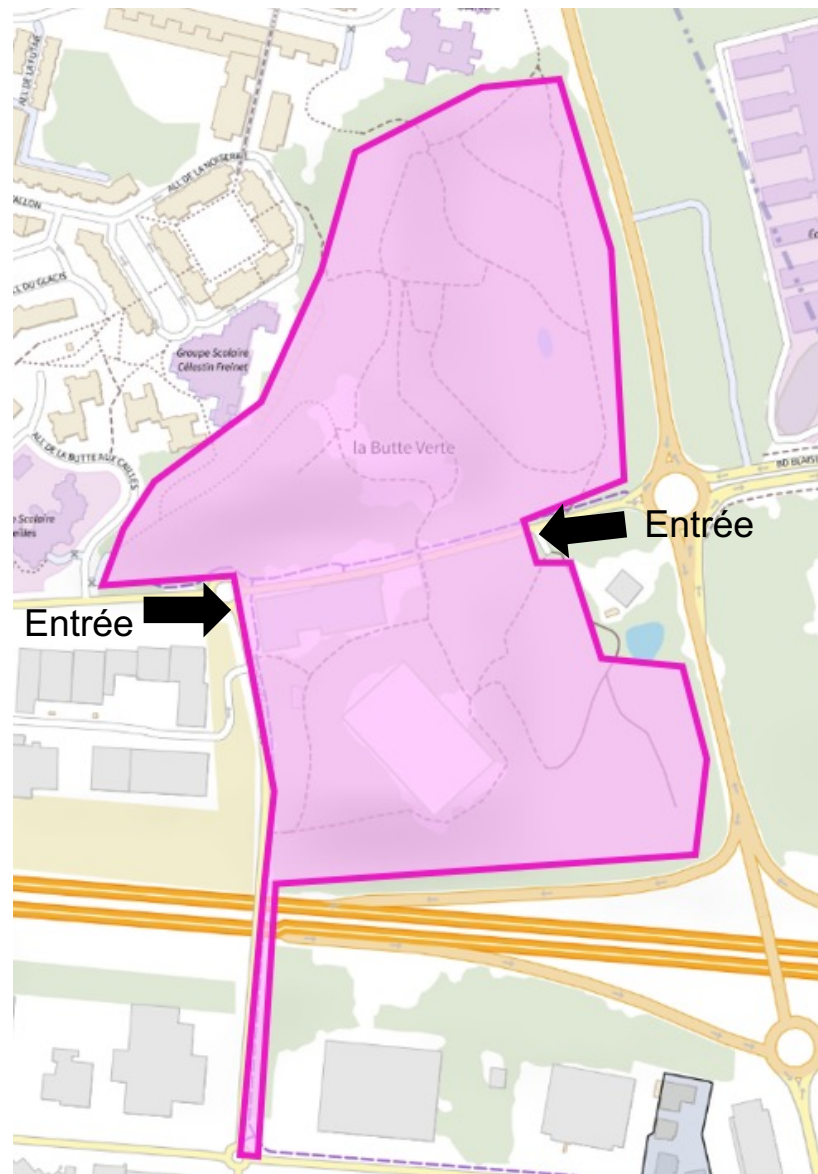

Cross Duathlon Noisy-le-Grand

Dimanche 28 janvier 2024

Présentation

- ▶ Le cross Duathlon de NOISY-LE-GRAND TRIATHLON est organisé le dimanche 28 janvier 2024 par le Noisy-Le-Grand Triathlon agréé par la Fédération Française de Triathlon avec le soutien de la Ligue Ile de France de Triathlon et de la mairie de Noisy-Le-Grand
- ▶ Le cross duathlon se déroule au sein du Parc de la butte Verte de Noisy-Le-Grand (93).

Présentation

- ▶ Le cross duathlon se déroule au sein du Parc de la butte Verte de Noisy-Le-Grand (93).
- ▶ Angle Boulevard du Champy-Richardet et Boulevard des Astronautes.

Accessibilité

Programme

- ▶ **9h30 : course Adulte/Junior/Cadet**
 - ▶ Duathlon S 4km/11,1km/2km
- ▶ **11h30 : course Minime**
 - ▶ Duathlon 1km/6km/1km
- ▶ **12h15 : course Benjamin**
 - ▶ Duathlon 1km/3,7km/1km
- ▶ **13h00 : course Pupille**
 - ▶ Duathlon 500m/2km/500m
- ▶ **13h30 : course Poussin/mini Poussin**
 - ▶ Duathlon 250m/1km/250m

Horaire

Course	N°1 Adulte/Junior/Cadet H & F	N°2 Minime H & F	N°3 Benjamin H & F	N°4 Pupille H & F	N°5 Poussin/Mini Poussin H&F
Distance CAP1- Vélo- CAP2	4km/11,1km/2km	1km/6km/1km	1km/3,7km/1km	500m/2km/500m	250m/1km/250m
Boucle CAP1- Vélo- CAP2	2 Trs /3 Trs/1 Tr	1 Tr/2 Trs/1 Tr	1 Tr/1 Tr/1 Tr	2 Trs/2 Trs/2 Trs	1 Tr/1 Tr/1 Tr
Retrait des dossards	8h00-9h00	À partir de 9h00	À partir de 9h00	À partir de 9h00	À partir de 9h00
	PARC N°1	PARC N°2	PARC N°1	PARC N°2	PARC N°1
Ouverture du Parc à Vélo	8h15	10h15	11h30	12h15	12h45
Fermeture du Parc à Vélo	9h15	11h15	12h00	12h45	13h15
Briefing zone de départ	9h25	11h25	12h10	12h55	13h25
Départ	9h30	11h30	12h15	13h00	13h30
Heure évacuation Parc à Vélo	11h30	12h15	12h45	13h45	13h45
Podium	12h00	12h45	12h45	14h15	14h15

Plan Général du site

Parcours Adulte/Junior/Cadet (H/F)

Duathlon S 4km/11,1km/2km

★ signaleur

Parcours Minime (H/F) Duathlon 1km/6km/1km

NOISY LE GRAND TRIATHLON

Parcours Benjamin (H/F) Duathlon 1km/3,7km/1km