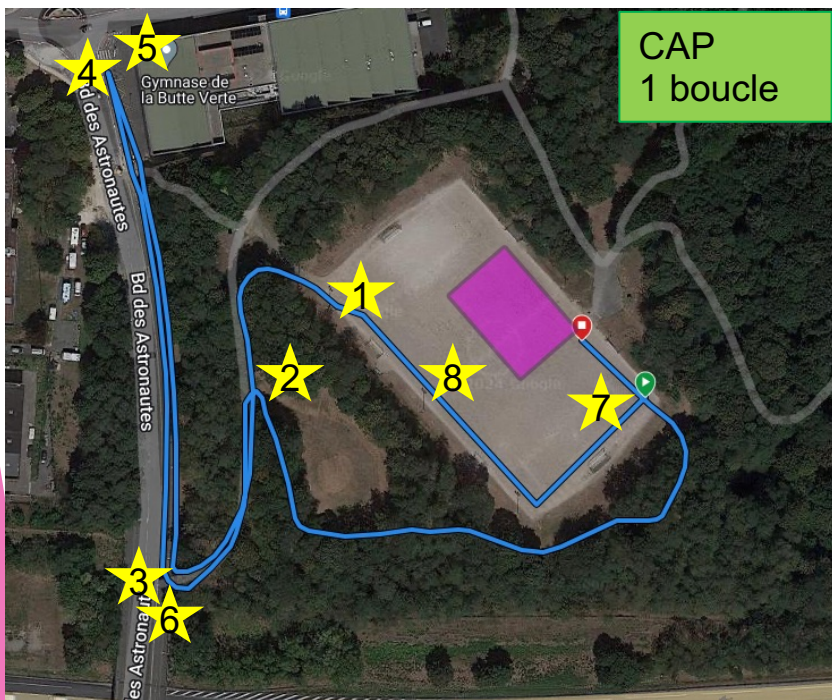

Présentation

- ▶ Le cross duathlon se déroule au sein du Parc de la butte Verte de Noisy-Le-Grand (93).
- ▶ Angle Boulevard du Champy-Richardet et Boulevard des Astronautes.

Accessibilité

Programme

- ▶ **9h30 : course Adulte/Junior/Cadet**
 - ▶ Duathlon S 4km/11,1km/2km
- ▶ **11h30 : course Minime**
 - ▶ Duathlon 1km/6km/1km
- ▶ **12h15 : course Benjamin**
 - ▶ Duathlon 1km/3,7km/1km
- ▶ **13h00 : course Pupille**
 - ▶ Duathlon 500m/2km/500m
- ▶ **13h30 : course Poussin/mini Poussin**
 - ▶ Duathlon 250m/1km/250m

Plan Général du site

Parcours Adulte/Junior/Cadet (H/F)

Duathlon S 4km/11,1km/2km

★ signaleur

Parcours Minime (H/F) Duathlon 1km/6km/1km

NOISY LE GRAND TRIATHLON

Parcours Benjamin (H/F) Duathlon 1km/3,7km/1km