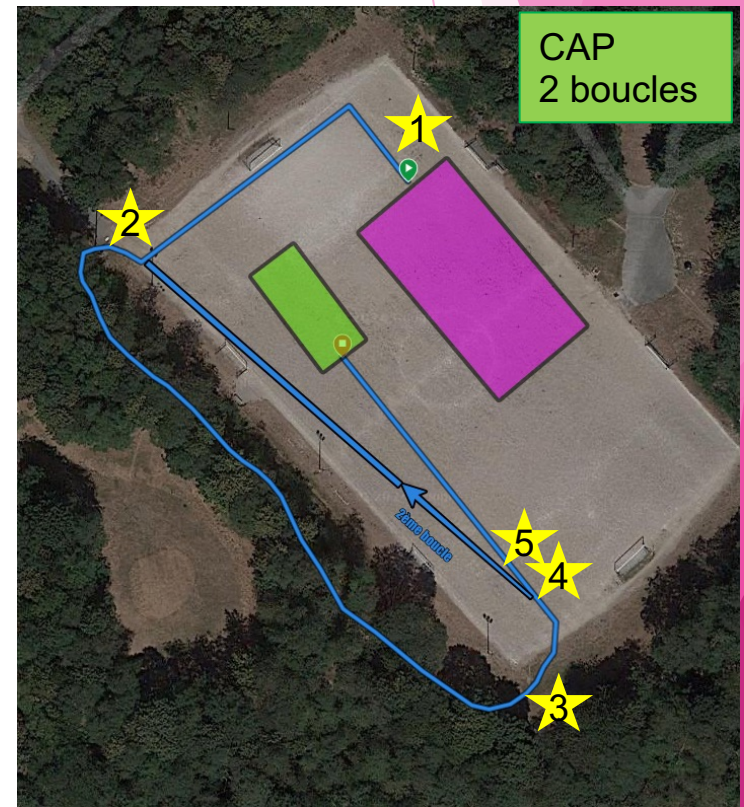

Parcours Pupille (H/F) Duathlon 500m/2km/500m