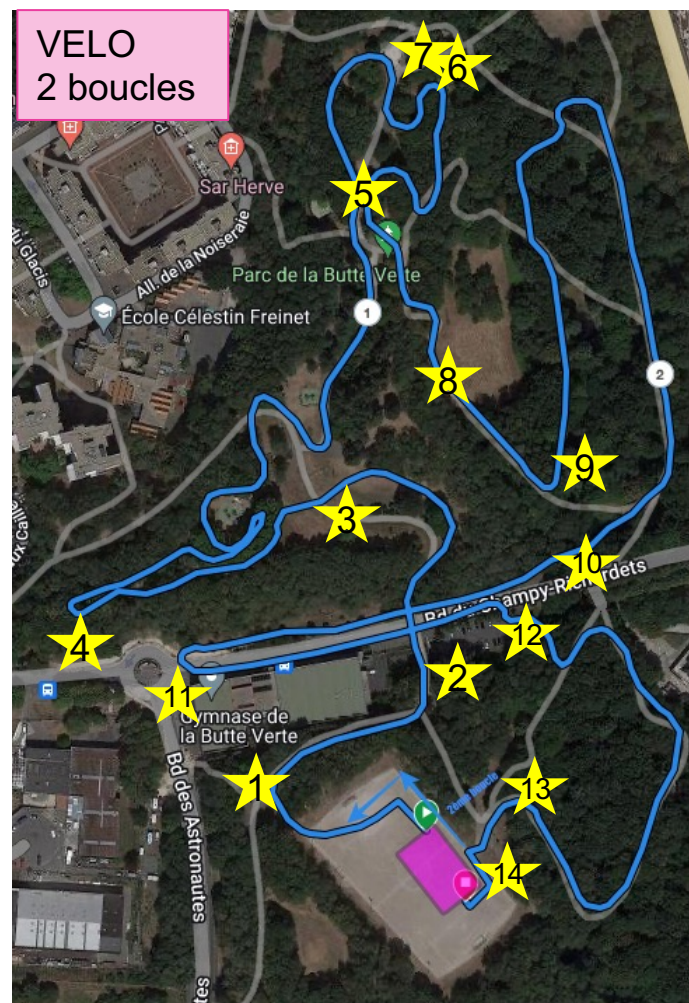

Cross Duathlon Noisy-le-Grand

Dimanche 28 janvier 2024

Présentation

- ▶ Le cross Duathlon de NOISY-LE-GRAND TRIATHLON est organisé le dimanche 28 janvier 2024 par le Noisy-Le-Grand Triathlon agréé par la Fédération Française de Triathlon avec le soutien de la Ligue Ile de France de Triathlon et de la mairie de Noisy-Le-Grand
- ▶ Le cross duathlon se déroule au sein du Parc de la butte Verte de Noisy-Le-Grand (93).

Présentation

- ▶ Le cross duathlon se déroule au sein du Parc de la butte Verte de Noisy-Le-Grand (93).
- ▶ Angle Boulevard du Champy-Richardet et Boulevard des Astronautes.

Accessibilité

Programme

- ▶ **9h30 : course Adulte/Junior/Cadet**
 - ▶ Duathlon S 4km/11,1km/2km
- ▶ **11h30 : course Minime**
 - ▶ Duathlon 1km/6km/1km
- ▶ **12h15 : course Benjamin**
 - ▶ Duathlon 1km/3,7km/1km
- ▶ **13h00 : course Pupille**
 - ▶ Duathlon 500m/2km/500m
- ▶ **13h30 : course Poussin/mini Poussin**
 - ▶ Duathlon 250m/1km/250m

Plan Général du site

Parcours Adulte/Junior/Cadet (H/F)

Duathlon S 4km/11,1km/2km

★ signaleur

Parcours Minime (H/F) Duathlon 1km/6km/1km

NOISY LE GRAND TRIATHLON

Parcours Benjamin (H/F) Duathlon 1km/3,7km/1km

Parcours Pupille (H/F) Duathlon 500m/2km/500m

1 signaleur

Parcours Poussin et Mini Poussin (H/F) 250m/1km/250m

★ 1 signaleur