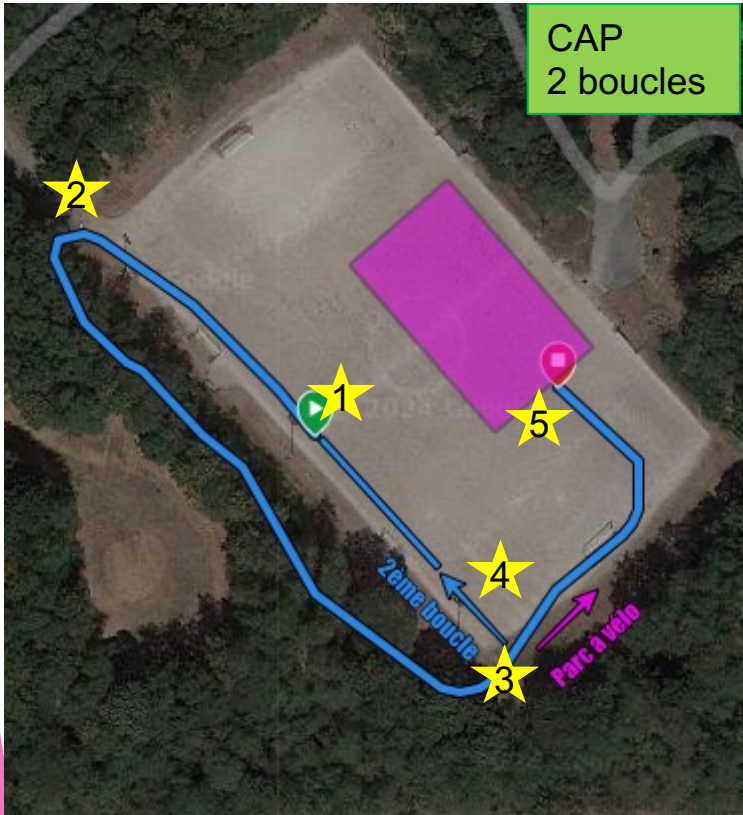

Parcours Pupille (H/F) Duathlon 500m/2km/500m