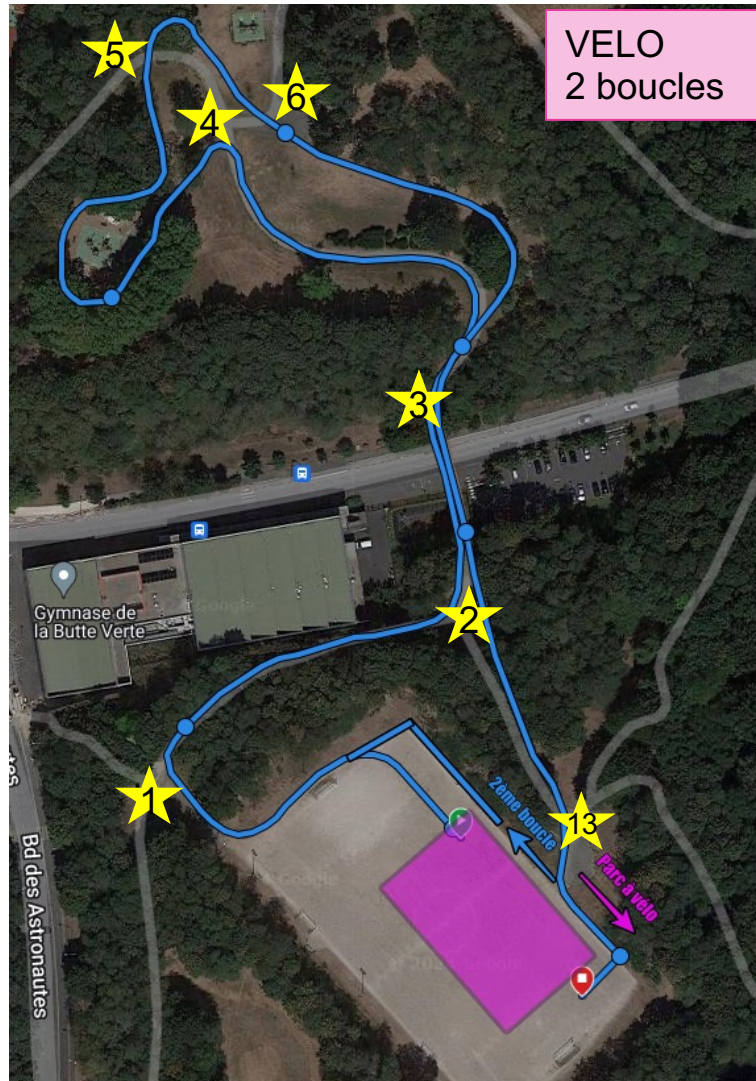

Parcours Pupille (H/F) Duathlon 500m/2km/500m