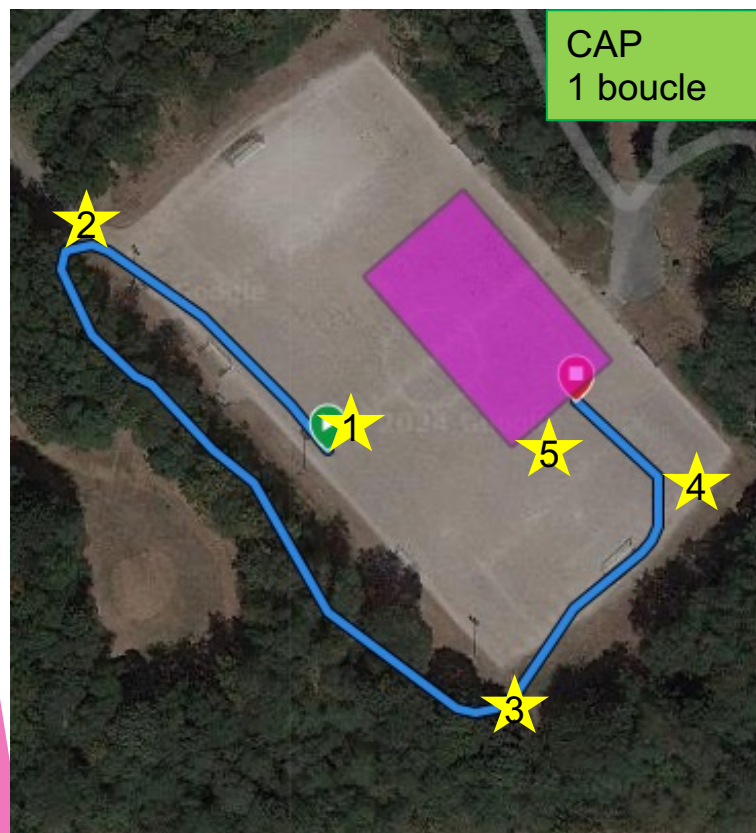

Parcours Poussin et Mini Poussin (H/F) 250m/1km/250m