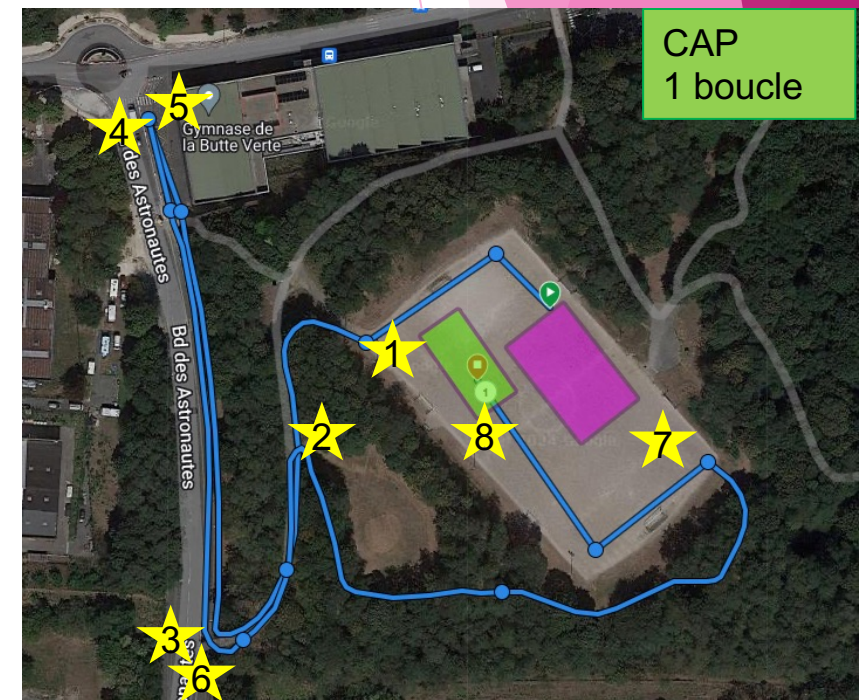

Cross Duathlon Noisy-le-Grand

Dimanche 28 janvier 2024

Présentation

- ▶ Le cross Duathlon de NOISY-LE-GRAND TRIATHLON est organisé le dimanche 28 janvier 2024 par le Noisy-Le-Grand Triathlon agréé par la Fédération Française de Triathlon avec le soutien de la Ligue Ile de France de Triathlon et de la mairie de Noisy-Le-Grand
- ▶ Le cross duathlon se déroule au sein du Parc de la butte Verte de Noisy-Le-Grand (93).

Présentation

- ▶ Le cross duathlon se déroule au sein du Parc de la butte Verte de Noisy-Le-Grand (93).
- ▶ Angle Boulevard du Champy-Richardet et Boulevard des Astronautes.

Accessibilité

Programme

- ▶ **9h30 : course Adulte/Junior/Cadet**
 - ▶ Duathlon S 4km/11,1km/2km
- ▶ **11h30 : course Minime**
 - ▶ Duathlon 1km/6km/1km
- ▶ **12h15 : course Benjamin**
 - ▶ Duathlon 1km/3,7km/1km
- ▶ **13h00 : course Pupille**
 - ▶ Duathlon 500m/2km/500m
- ▶ **13h30 : course Poussin/mini Poussin**
 - ▶ Duathlon 250m/1km/250m

Plan Général du site

Parcours Adulte/Junior/Cadet (H/F)

Duathlon S 4km/11,1km/2km

★ signaleur

Parcours Minime (H/F) Duathlon 1km/6km/1km

NOISY LE GRAND TRIATHLON

Parcours Benjamin (H/F) Duathlon 1km/3,7km/1km