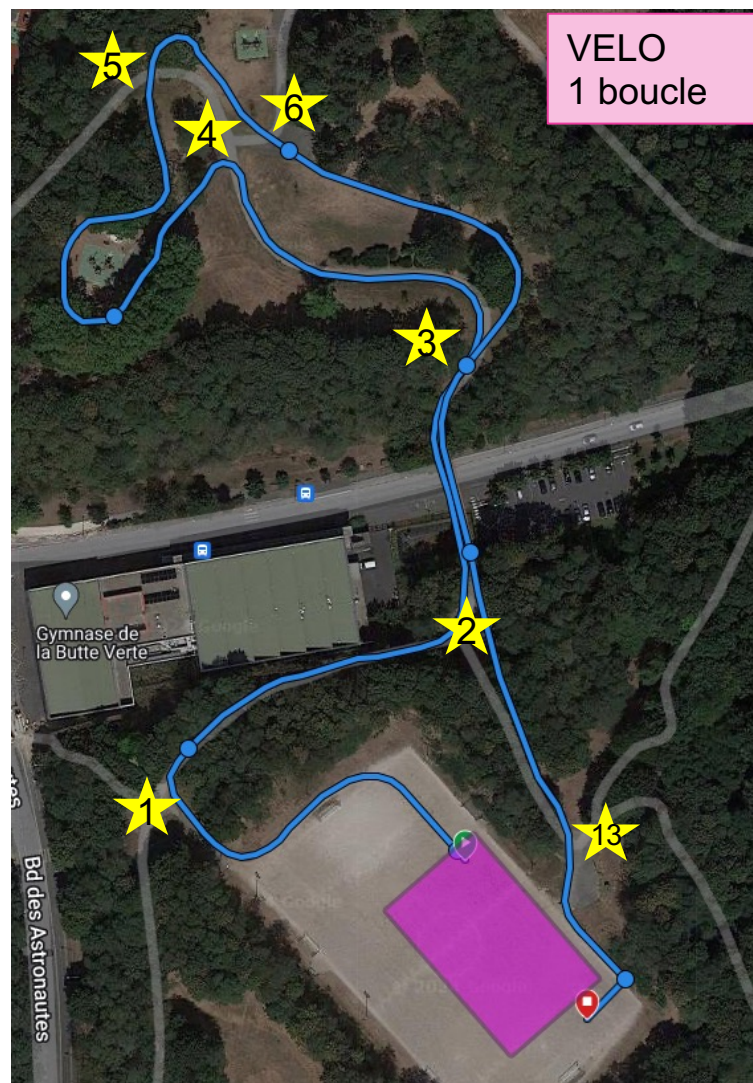

Parcours Poussin et Mini Poussin (H/F) 250m/1km/250m