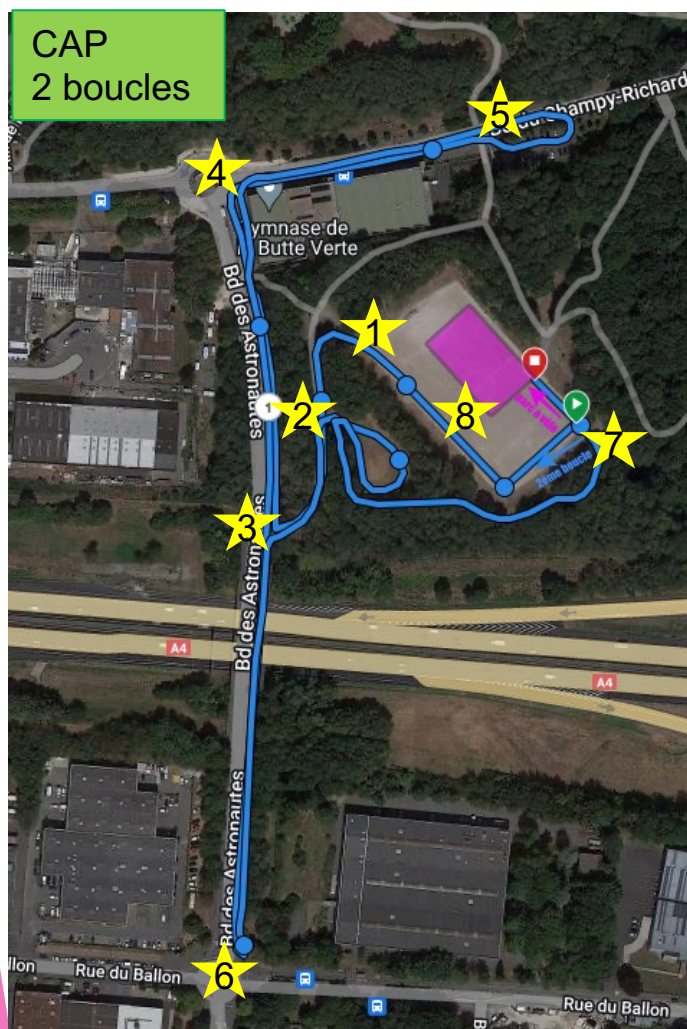

Cross Duathlon Noisy-le-Grand

Dimanche 28 janvier 2024

Présentation

- ▶ Le cross Duathlon de NOISY-LE-GRAND TRIATHLON est organisé le dimanche 28 janvier 2024 par le Noisy-Le-Grand Triathlon agréé par la Fédération Française de Triathlon avec le soutien de la Ligue Ile de France de Triathlon et de la mairie de Noisy-Le-Grand
- ▶ Le cross duathlon se déroule au sein du Parc de la butte Verte de Noisy-Le-Grand (93).

Présentation

- ▶ Le cross duathlon se déroule au sein du Parc de la butte Verte de Noisy-Le-Grand (93).
- ▶ Angle Boulevard du Champy-Richardet et Boulevard des Astronautes.

Accessibilité

Programme

- ▶ **9h30 : course Adulte/Junior/Cadet**
 - ▶ Duathlon S 4km/11,1km/2km
- ▶ **11h30 : course Minime**
 - ▶ Duathlon 1km/6km/1km
- ▶ **12h15 : course Benjamin**
 - ▶ Duathlon 1km/3,7km/1km
- ▶ **13h00 : course Pupille**
 - ▶ Duathlon 500m/2km/500m
- ▶ **13h30 : course Poussin/mini Poussin**
 - ▶ Duathlon 250m/1km/250m

Horaire

Course	N°1 Adulte/Junior/Cadet H & F	N°2 Minime H & F	N°3 Benjamin H & F	N°4 Pupille H & F	N°5 Poussin/Mini Poussin H&F
Distance CAP1- Vélo- CAP2	4km/11,1km/2km	1km/6km/1km	1km/3,7km/1km	500m/2km/500m	250m/1km/250m
Boucle CAP1- Vélo- CAP2	2 Trs /3 Trs/1 Tr	1 Tr/2 Trs/1 Tr	1 Tr/1 Tr/1 Tr	2 Trs/2 Trs/2 Trs	1 Tr/1 Tr/1 Tr
Retrait des dossards	8h00-9h00	À partir de 9h00	À partir de 9h00	À partir de 9h00	À partir de 9h00
	PARC N°1	PARC N°2	PARC N°1	PARC N°2	PARC N°1
Ouverture du Parc à Vélo	8h15	10h15	11h30	12h15	12h45
Fermeture du Parc à Vélo	9h15	11h15	12h00	12h45	13h15
Briefing zone de départ	9h25	11h25	12h10	12h55	13h25
Départ	9h30	11h30	12h15	13h00	13h30
Heure évacuation Parc à Vélo	11h30	12h15	12h45	13h45	13h45
Podium	12h00	12h45	12h45	14h15	14h15

Plan Général du site

Parcours Adulte/Junior/Cadet (H/F)

Duathlon S 4km/11,1km/2km

★ signaleur

Parcours Minime (H/F) Duathlon 1km/6km/1km

NOISY LE GRAND TRIATHLON

Parcours Benjamin (H/F) Duathlon 1km/3,7km/1km